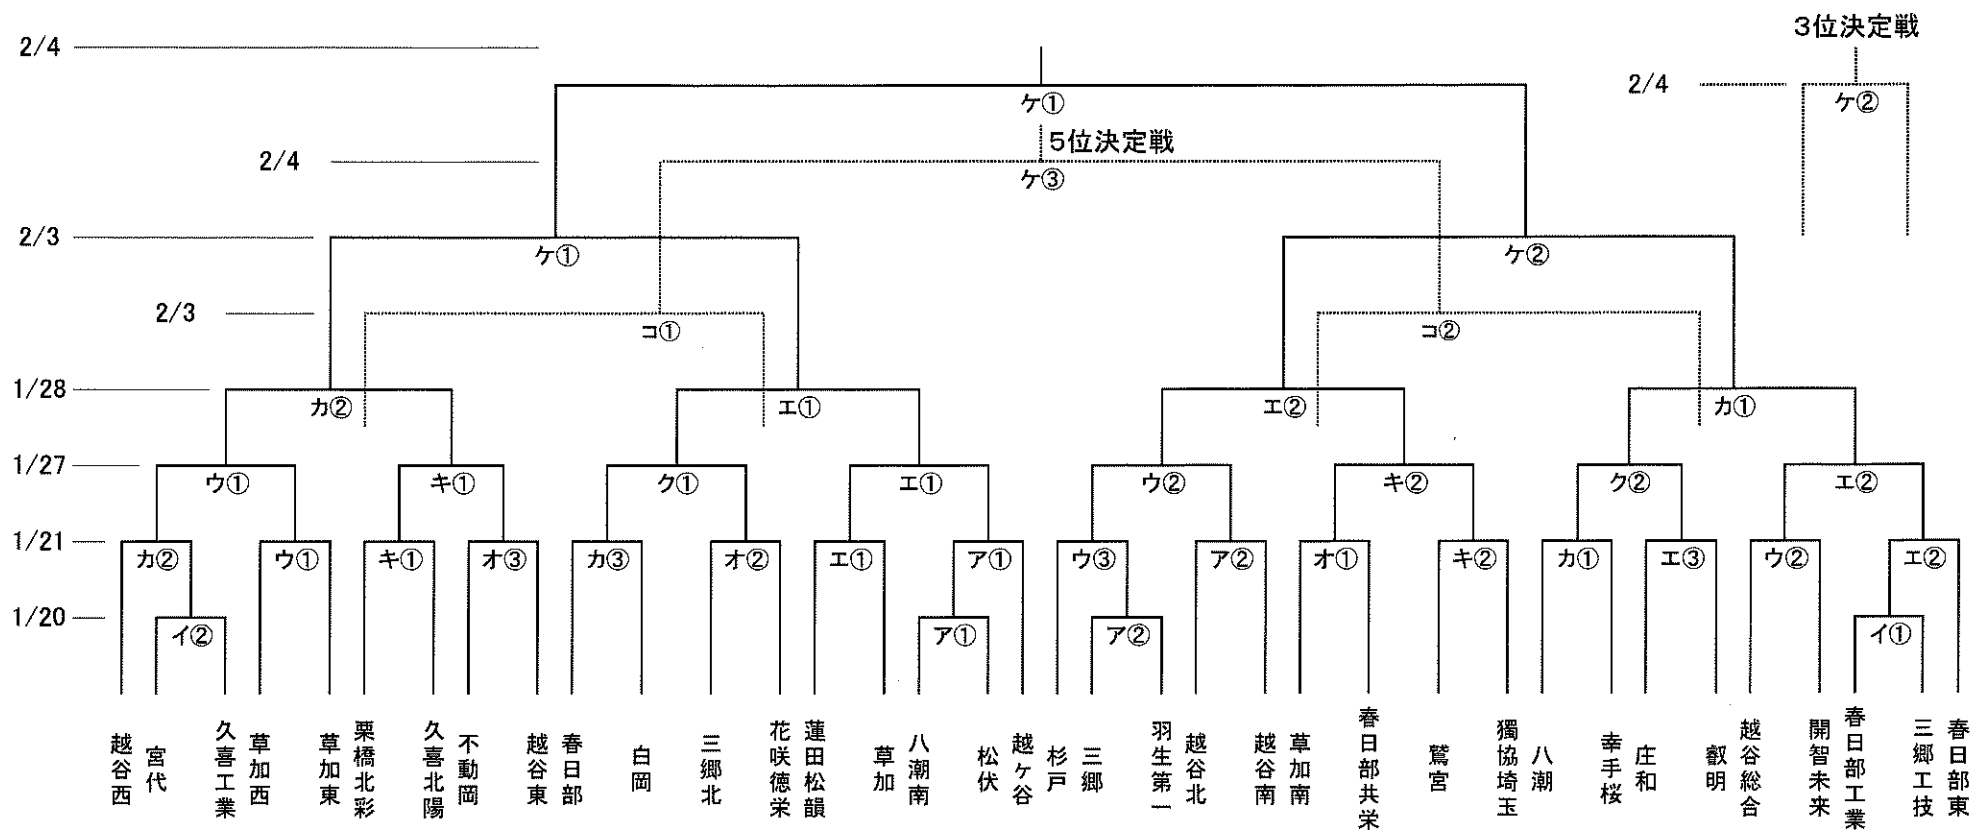

平成29年度埼玉県新人大会兼関東予選東部支部予選決勝トーナメント

会場 ア 松伏 イ 三郷工技 ウ 草加東 エ 草加 オ 草加南
 カ 八潮 キ 栗橋北彩 ク 三郷北 ケ 文教大学第3 コ 未定

試合時間 ①10:00~ ②12:00~ ③14:00~
 ※2月4日(日) ①9:30~ ②11:30~ ③13:30~