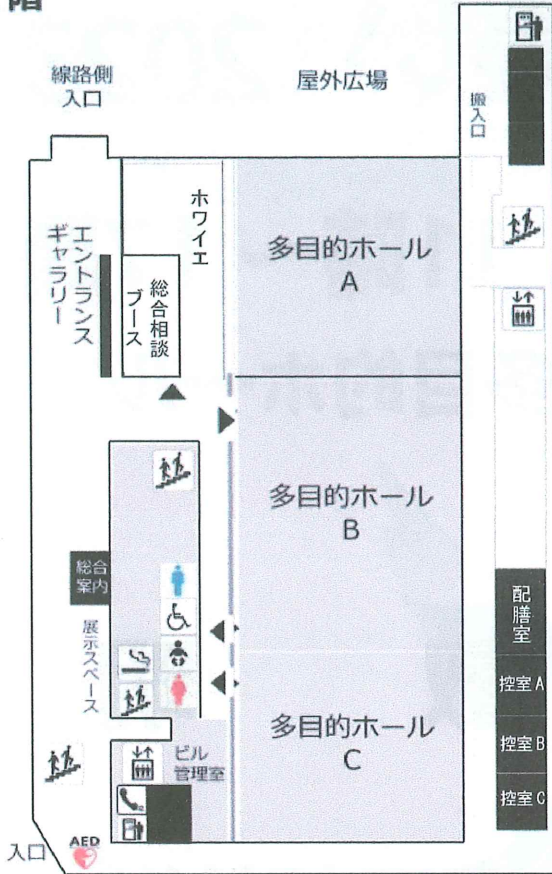

春日部駅より徒歩3分

三谷 潤一氏

過去問題集でお馴染みの声の教育社に在籍。
多くの最新入試情報を収集・発信しています。

※新型コロナウイルス感染拡大防止のためイベント自粛の要請があった場合、中止の可能性があります。その場合、開催1週間前より各校ホームページにてお知らせします。

当日のご案内

1階

- ふれあいキューブ春日部は春日部駅西口から徒歩3分。線路に沿ってお進み下さい。ふれあいキューブと隣のララガーデンに駐車場(有料)はありますが、混雑が予想されます。電車のご利用をお願いいたします。予約は不要です。
- 声の教育社の三谷氏の講演(高校入試が中心となります)や各校の説明があります。入試の情報を手に入れるチャンスです。
- 各校の相談ブースでは学校の様子、入試の事など何でもおたずね下さい。
- 総合相談ブースでは、三谷氏(声の教育社)秋山氏(大学通信)がさまざまな内容にお応えします。声の教育社の過去問題の展示もあります。

- ◆ 個別相談 (多目的ホールA+ホワイエ)
- ◆ 各校説明 (多目的ホールB・C)
- ◆ 入試情報講演 (多目的ホールB・C)

説明・講演日程

【午前の部】

11:00～	開智未来
11:25～	叡 明
11:50～	昌 平
12:15～	獨協埼玉
12:40～	花咲徳栄
13:05～	春日部共栄
13:30～	三谷氏講演

【午後の部】

14:00～	獨協埼玉
14:25～	花咲徳栄
14:50～	春日部共栄
15:15～	開智未来
15:40～	叡 明
16:05～	昌 平
16:30～	三谷氏講演