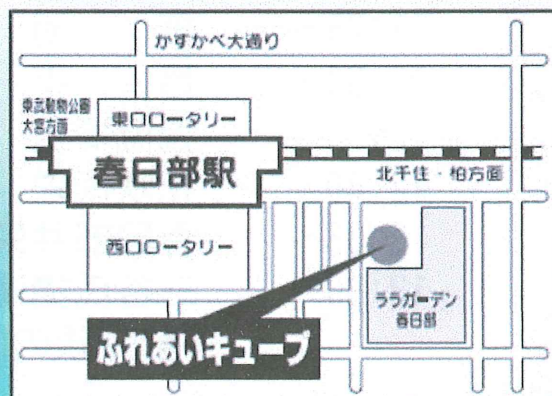

埼玉東部私学6校説明会・個別相談会
東部私学の集い 2023

4月29日：土祝 11時～17時
ふれあいキューブ 多目的ホール

花咲徳栄 叡 明

開智未来 春日部共栄

獨協埼玉 昌 平

個別相談と併行して講演会・説明会も開催
(中学受験の相談も出来ます)

声の教育社 三谷氏による
埼玉の入試情報!

予約不要・入退場自由

春日部駅より徒歩3分

三谷 潤一氏

過去問題集でお馴染みの声の教育社に在籍。
多くの最新入試情報を収集・発信しています。

※新型コロナウイルス感染拡大防止のためイベント自粛の要請があった場合、中止の可能性があります。その場合、開催1週間前より各校ホームページにてお知らせします。

当日のご案内

1階

- ふれあいキューブ春日部は春日部駅西口から徒歩3分。線路に沿ってお進み下さい。ふれあいキューブと隣のララガーデンに駐車場(有料)はありますが、混雑が予想されます。電車のご利用をお願いいたします。予約は不要です。
- 声の教育社の三谷氏の講演(高校入試が中心となります)や各校の説明があります。入試の情報を手に入れるチャンスです。
- 各校の相談ブースでは学校の様子、入試の事など何でもおたずね下さい。
- 総合相談ブースでは、三谷氏(声の教育社)秋山氏(大学通信)がさまざまな内容にお応えします。声の教育社の過去問題の展示もあります。