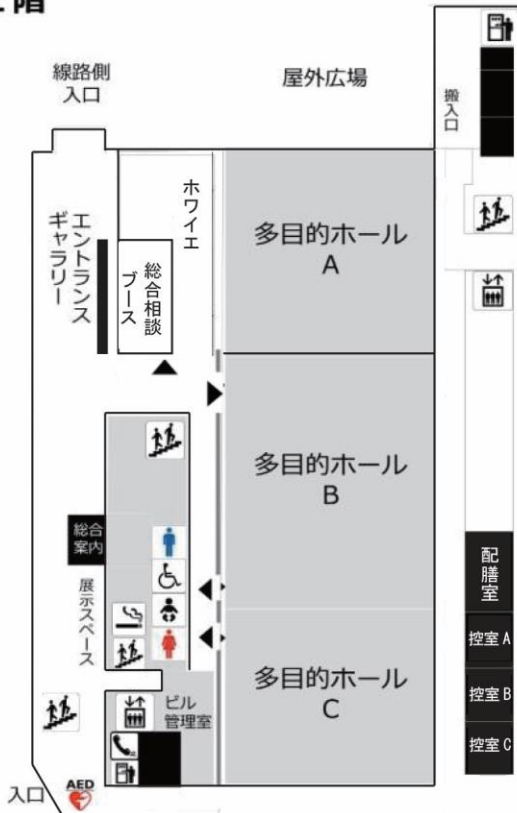

開智未来

個別相談と併行して講演会・説明会も開催
(中学受験の相談もできます)

声の教育社 三谷氏による
埼玉の入試情報!

三谷 潤一 氏 過去問題集でお馴染みの声の教育社に在籍。多くの最新入試情報を収集・発信しています。

東部私学の集い 当日のご案内

1階

- ふれあいキューブ春日部は春日部駅西口から徒歩3分。線路に沿ってお進み下さい。ふれあいキューブと隣のララガーデンに駐車場(有料)はありますが、混雑が予想されます。電車のご利用をお願いいたします。予約は不要です。
- 声の教育社の三谷氏の講演(高校入試が中心となります)や各校の説明があります。入試の情報を手に入れるチャンスです。
- 各校の相談ブースでは学校の様子、入試の事など何でもおたずね下さい。
- 総合相談ブースでは、三谷氏(声の教育社)秋山氏(大学通信)がさまざまな内容にお応えします。声の教育社の過去問題の展示もあります。

- ◆ 個別相談 (多目的ホールA+ホワイエ)
- ◆ 各校説明 (多目的ホールB・C)
- ◆ 入試情報講演 (多目的ホールB・C)

説明・講演日程

【午前の部】

10:30 ~	獨協埼玉
10:55 ~	花咲徳栄
11:20 ~	春日部共栄
11:45 ~	開智未来
12:10 ~	叡 明
12:35 ~	昌 平
13:00 ~	三谷氏講演

【午後の部】

13:30 ~	開智未来
13:55 ~	叡 明
14:20 ~	春日部共栄
14:45 ~	昌 平
15:10 ~	獨協埼玉
15:35 ~	花咲徳栄
16:00 ~	三谷氏講演