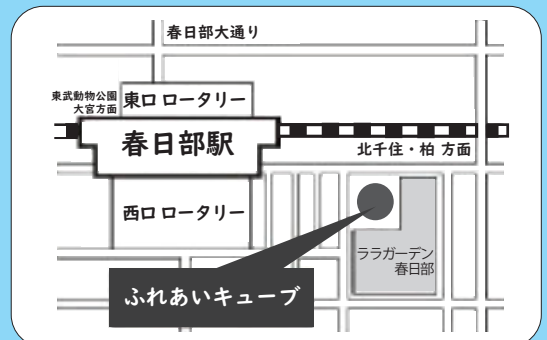

4月29日 (水) 10時30分～
埼玉東部私学6校説明会・個別相談会

東部私学の集い

ふれあいキューブ 多目的ホール

花咲徳栄

春日部共栄

獨協埼玉

昌平

叡明

開智未来

個別相談と併行して講演会・説明会も開催
(中学受験の相談もできます)

声の教育社 三谷氏による
埼玉の入試情報!

三谷 潤一 氏 過去問題集でお馴染みの声の教育社に在籍。多くの最新入試情報を収集・発信しています。

東部私学の集い 当日のご案内

1階

- ふれあいキューブ春日部は春日部駅西口から徒歩3分。線路に沿ってお進み下さい。ふれあいキューブと隣のララガーデンに駐車場(有料)はありますが、混雑が予想されます。電車のご利用をお願いいたします。予約は不要です。
- 声の教育社の三谷氏の講演(高校入試が中心となります)や各校の説明があります。入試の情報を手に入れるチャンスです。
- 各校の相談ブースでは学校の様子、入試の事など何でもおたずね下さい。
- 総合相談ブースでは、三谷氏(声の教育社)秋山氏(大学通信)がさまざまな内容にお応えします。声の教育社の過去問題の展示もあります。